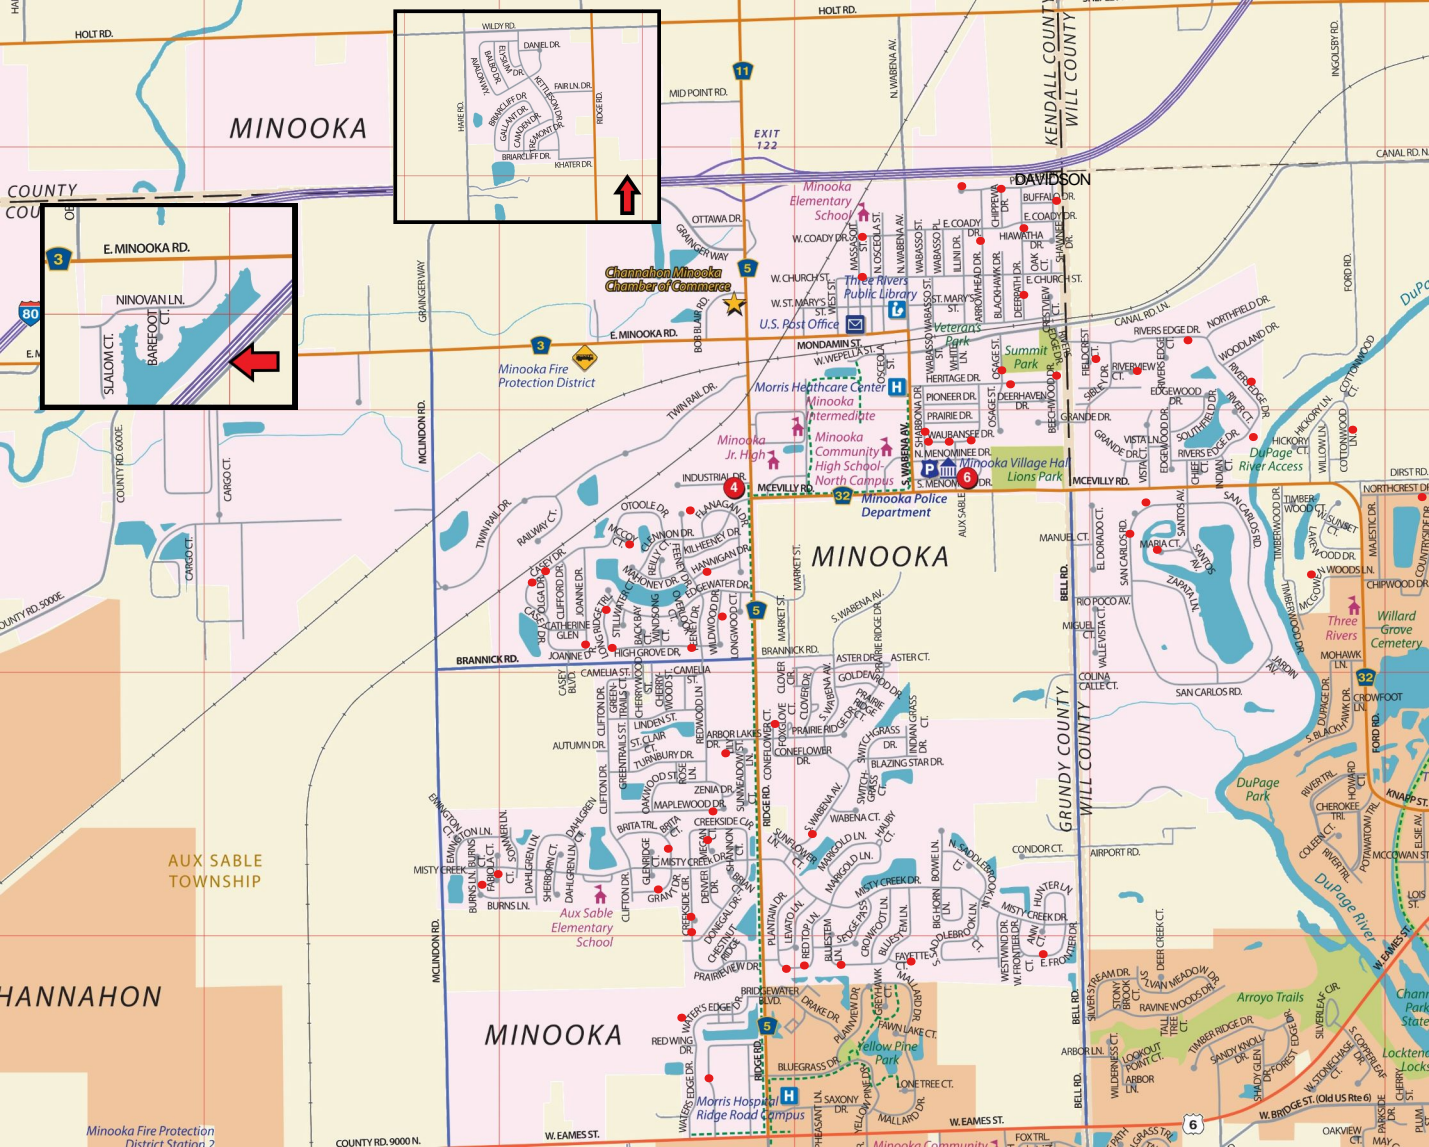

AUX SABLE/AUX SABLE EAST

197 BEECHWOOD DR
206 HERITAGE DR
107 OSAGE ST UNIT A
223 SHABBONA DR
226 SHABBONA DR
109 WAUBANSEE DR
216 WAUBANSEE DR

BONITA VISTA

309 MARIA CT
107 SAN CARLOS RD
119 SAN CARLOS RD

1005 CASEY DR
1009 CASEY DR
406 FEENEY DR
513 HANNIGAN DR
602 HIGH GROVE DR
812 HIGH GROVE DR
808 JOANNE DR
703 LONG RIDGE TR
404 MCCOY CT
708 WILDWOOD DR

RIVERS EDGE/RIVERS EDGE LANDING/VISTA COMMONS

102 FIELDCREST CT
512 RIVERS EDGE DR
559 RIVERS EDGE DR
806 RIVERS EDGE DR
409 RIVERVIEW CT

PRAIRIE RIDGE/LAKEWOOD TRAILS EAST/WESTWIND

1524 BLUESTEM LN
1126 CONEFLOWER CT
104 FAYETTE CT
401 E FRONTIER DR
1482 RED TOP LN
1496 RED TOP LN
1309 WABENA AVE
1313 WABENA AVE

UNINCORPORATED

23751 COTTONWOOD LN
23937 COUNTRYSIDE DR
25650 W MCGOWAN WOODS LN

MINOOKA

MINOOKA

AUX SABLE TOWNSHIP

HANNAHON

MINOOKA

Minooka Fire Protection District Station 2

Lockport State University

GRUNDY COUNTY
WILL COUNTY